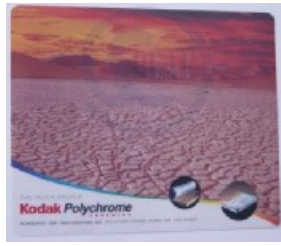

Neopren mouse pad with subliamtion logo

ONP-MPA_001

ONP-MPA_002

ONP-MPA_003

ONP-MPA_004

ONP-MPA_005

ONP-MPA_006

ONP-MPA_007

ONP-MPA_008

shark skin bottom
ONP-MPA_009

shark skin bottom
ONP-MPA_010

slide bottom
ONP-MPA_011

shark skin bottom
ONP-MPA_012

shark skin bottom
ONP-MPA_013